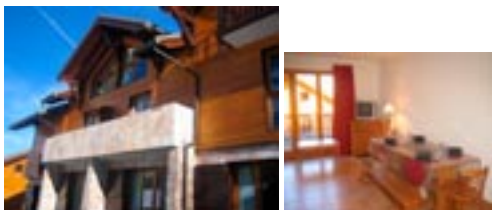

Chalets-mitoyens le Bouquetin II

Livrée en 2007, cette résidence est composée de chalets mitoyens triplex équipés pour 8/10 personnes, les premiers chalets à la location sur Vars.

Implantés sur les hauteurs de la station dans le quartier du Fournet, ils sont situés à 80m des pistes et 300m du centre. Commerces à proximité de la résidence (supérette, restaurants, bars, magasins de sports...)

Réparties sur 4 bâtiments, les maisonnettes sont spacieuses et confortables (lave-vaisselle, TV, 3 chambres indépendantes, 2 salles de bains, balcon et/ou rez de jardin exposé sud/sud-ouest).